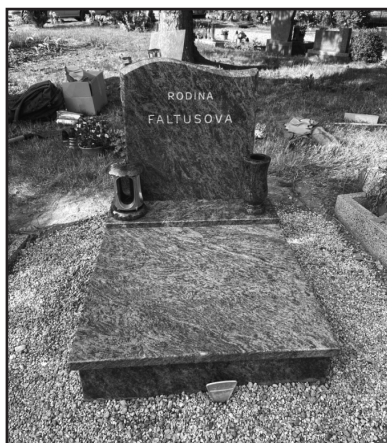

pondělí	úterý	středa	čtvrtek	pátek
	15. a 22. 5.	16. a 23. 5.	17. a 24. 5.	18. a 25. 5.	19. a 26. 5.
09:00 - 09:20	Úpice	Dolní Olešnice	Žacléř - J. E. Purkyně	Velichovky	Verdek
09:30 - 09:50	Batňovice	Hostinné	Žacléř - urn. háj	Chotěborky	Nemojov
10:00 - 10:20	Malé Svatoňovice	Prosečné	Lampertice	Dubenec	Nové Lesy
10:30 - 10:50	Rtyně v Podkr.	Kunčice n/L	Bernartice	Lanžov	Lipnice
11:00 - 11:20	Červený Kostelec	Dolní Branná	Voletiny	Doubravice	Žireč
11:30 - 11:50	Slatina n/Ú	Vrchlabí	Chvaleč	Třebihošť	Choustníkovo Hr.
12:00 - 12:20	Hořičky	Dolní Lánov	Radvanice	Horní Dehtov	Dvůr Králové n/L, ul. Nová Tyršova
12:30 - 12:50	Chvalkovice	Fořt	Vernéřovice - Jívka	Bílá Třemešná	Koclěřov
13:00 - 13:20	Velký Třebešov	Rudník	Stárvov	Dolní Brusnice	Pilníkov
13:30 - 13:50	Dolany	Mladé Buky	Hronov	Horní Brusnice	Chotěvice
14:00 - 14:20	Jaroměř	Svoboda n/Ú	Velké Poříčí	Mostek	Čermná
14:30 - 14:50	Josefov - vojen.	Horní Maršov		Borovnička	
15:00 - 15:20	Rasošky			Borovnice	
15:30 - 15:50	Nový Ples			Čistá u Horek	
16:00 - 16:20				Dolní Kalná	

Budeme na Vás čekat před hlavním vchodem na hřbitov.

Pokud se Váš hřbitov nenachází v tabulce výše, kontaktujte nás, prosím, a domluvte si schůzku.

Přijedeme i o víkendu. Individuální přístup ke každému zákazníkovi.

776 714 793

770 626 370

OBCHOD@ZULOVEHROBY.CZ

@ZULOVEHROBY.CZ **ZULOVEHROBY.CZ** **WWW.ZULOVEHROBY.CZ**

Kamenictví KaF s.r.o., IČO:179 96 848, DIČ: CZ17996848